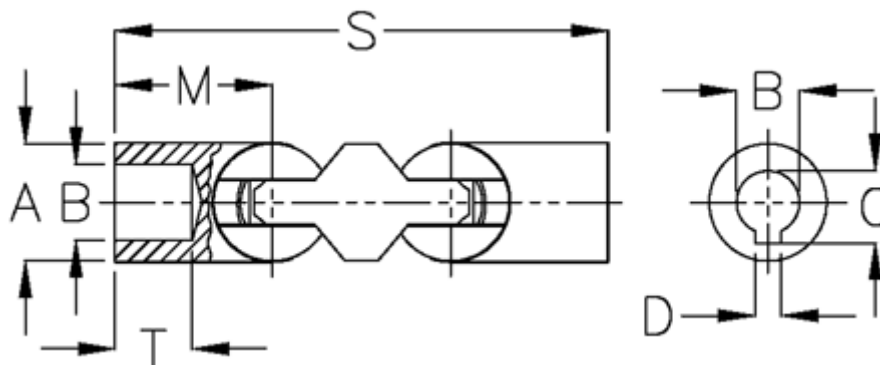

Varenummer: 07828303

Beskrivelse: Kugleled, dobbelt 0.828.303

Mål

A	= 28
B H7	= 14
C	= 16.3
D	= 5
M	= 35.0
s	= 103
T	= 17